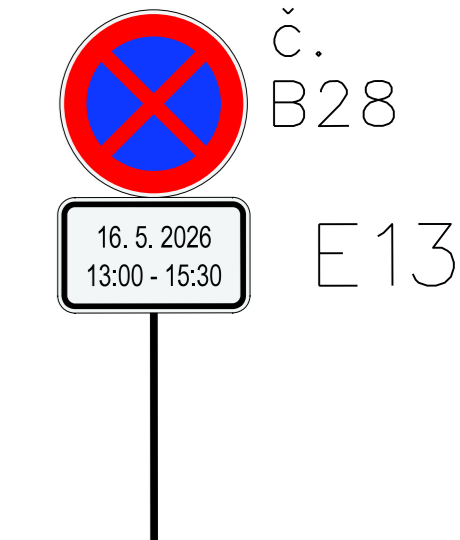

Umístění značky proběhne 7 dní před konáním závodu.