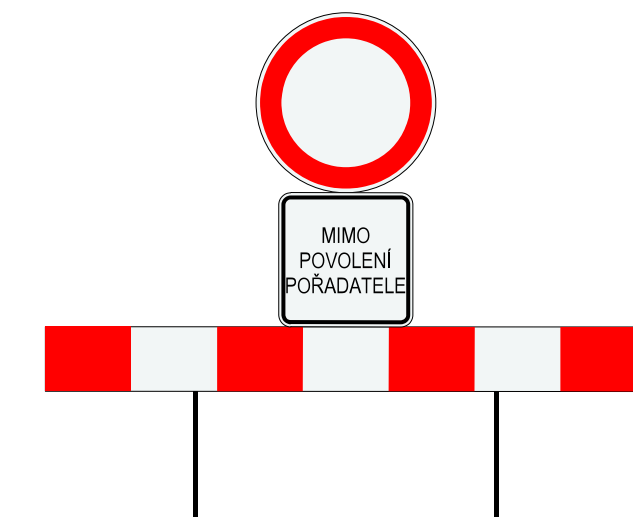

V omezení budou dopravu usměřňovat proškolení pracovníci pořadatele. Značka bude umísťována pouze podle skutečných potřeb závodu.