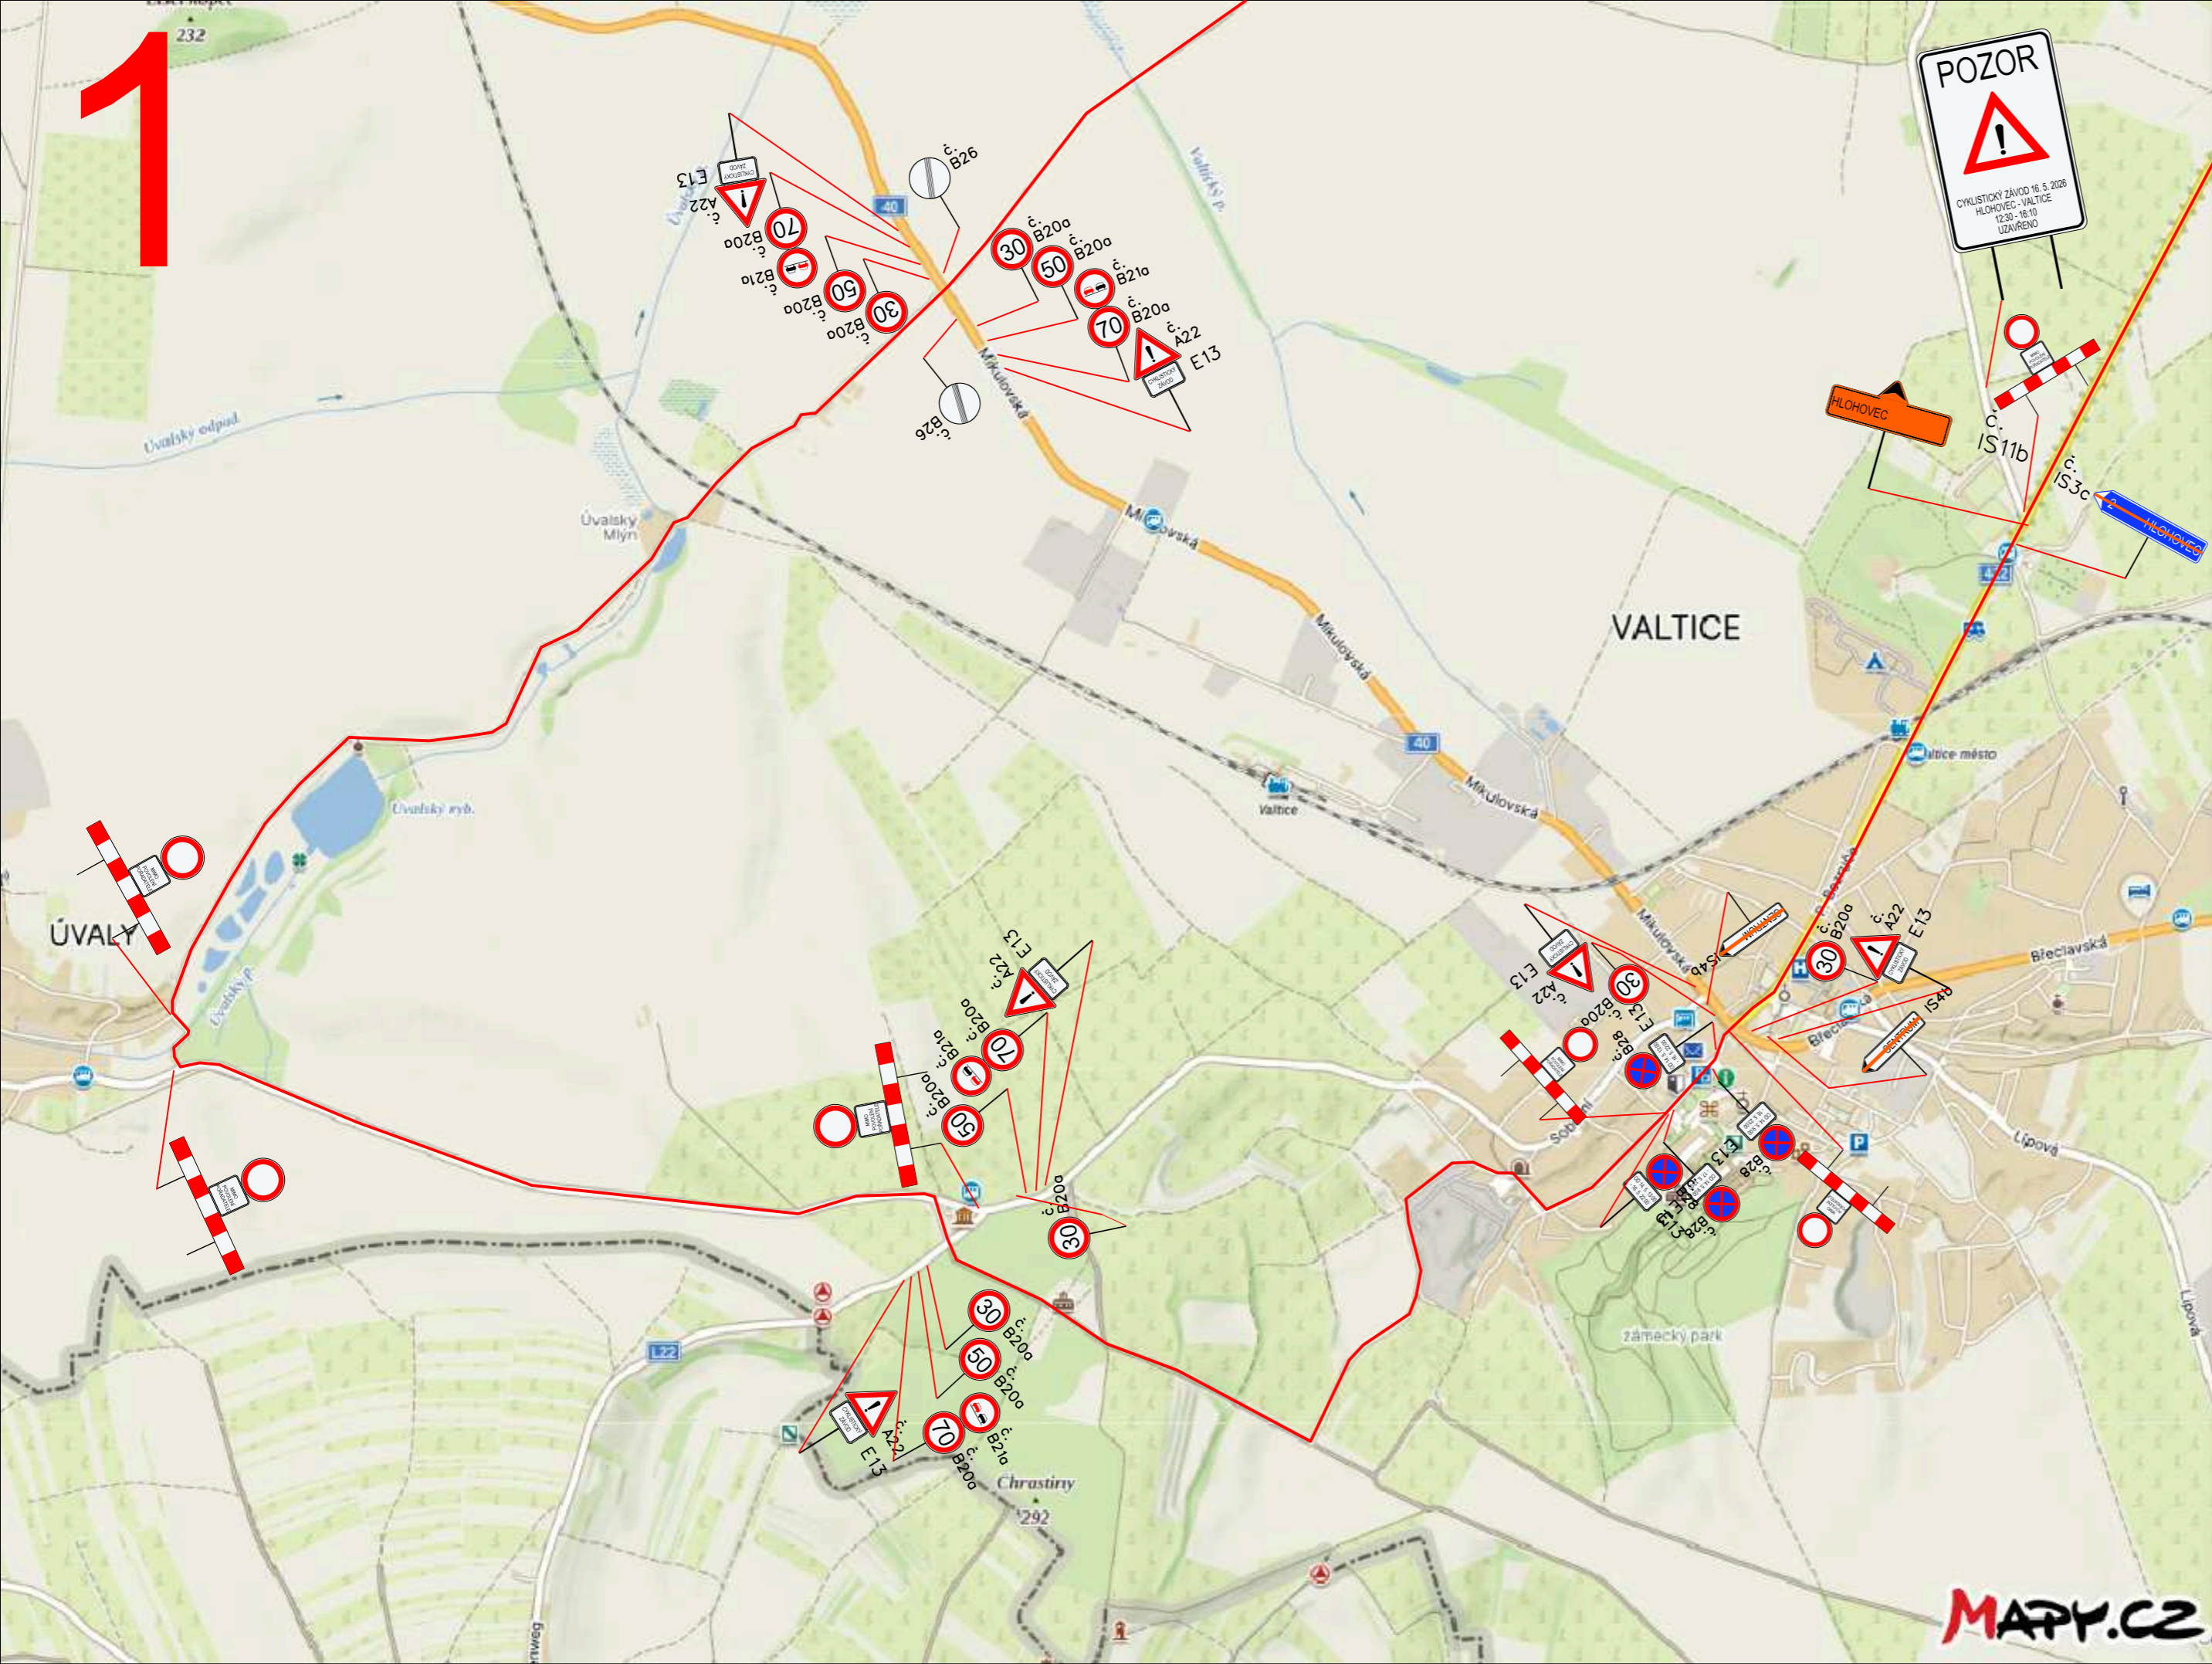

V omezení budou dopravu usměrňovat proškolení pracovníci pořadatele. Značka bude umísťována pouze podle skutečných potřeb závodu.

Název: Road Classics Pálava 2026

Místo: Valtice

Termín: 16. 5. 2026 (7:00 - 18:00)

V omezení budou dopravu usměrňovat proškolení pracovníci pořadatele. Značka bude umísťována pouze podle skutečných potřeb závodu.

Umístění značky proběhne 7 dní před konáním závodu.

Umístění značky proběhne 7 dní před konáním závodu.

Název: Road Classics Pálava 2026  
 Místo: Valtice, Úvaly  
 Termín: 16. 5. 2026 (11:00 - 18:00)  
 Odpovědná osoba: Lubor Tesař, 608 400 013  
 Zhotovitel stavby: Raul s.r.o.

Dopravní značení je navrženo dle TP 66.

# 2

Umístění značky  
proběhně 7 dní předem  
konání závodu.

Název: Road Classics Pálava 2026  
Místo: Lednice  
Termín: 16. 5. 2026 (11:00 - 18:00)  
Odpovědná osoba: Lubor Tesař, 608 400 013  
Zhotovitel stavby: Raul s.r.o.