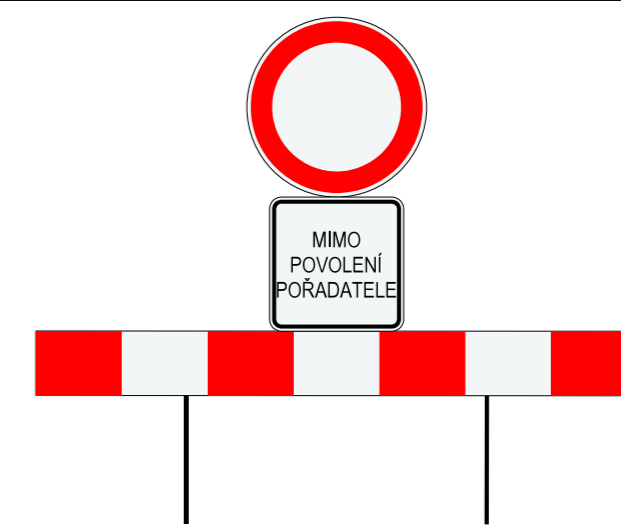

V omezení budou dopravu usměrňovat proškolení pracovníci pořadatele. Značka bude umísťována pouze podle skutečných potřeb závodu.