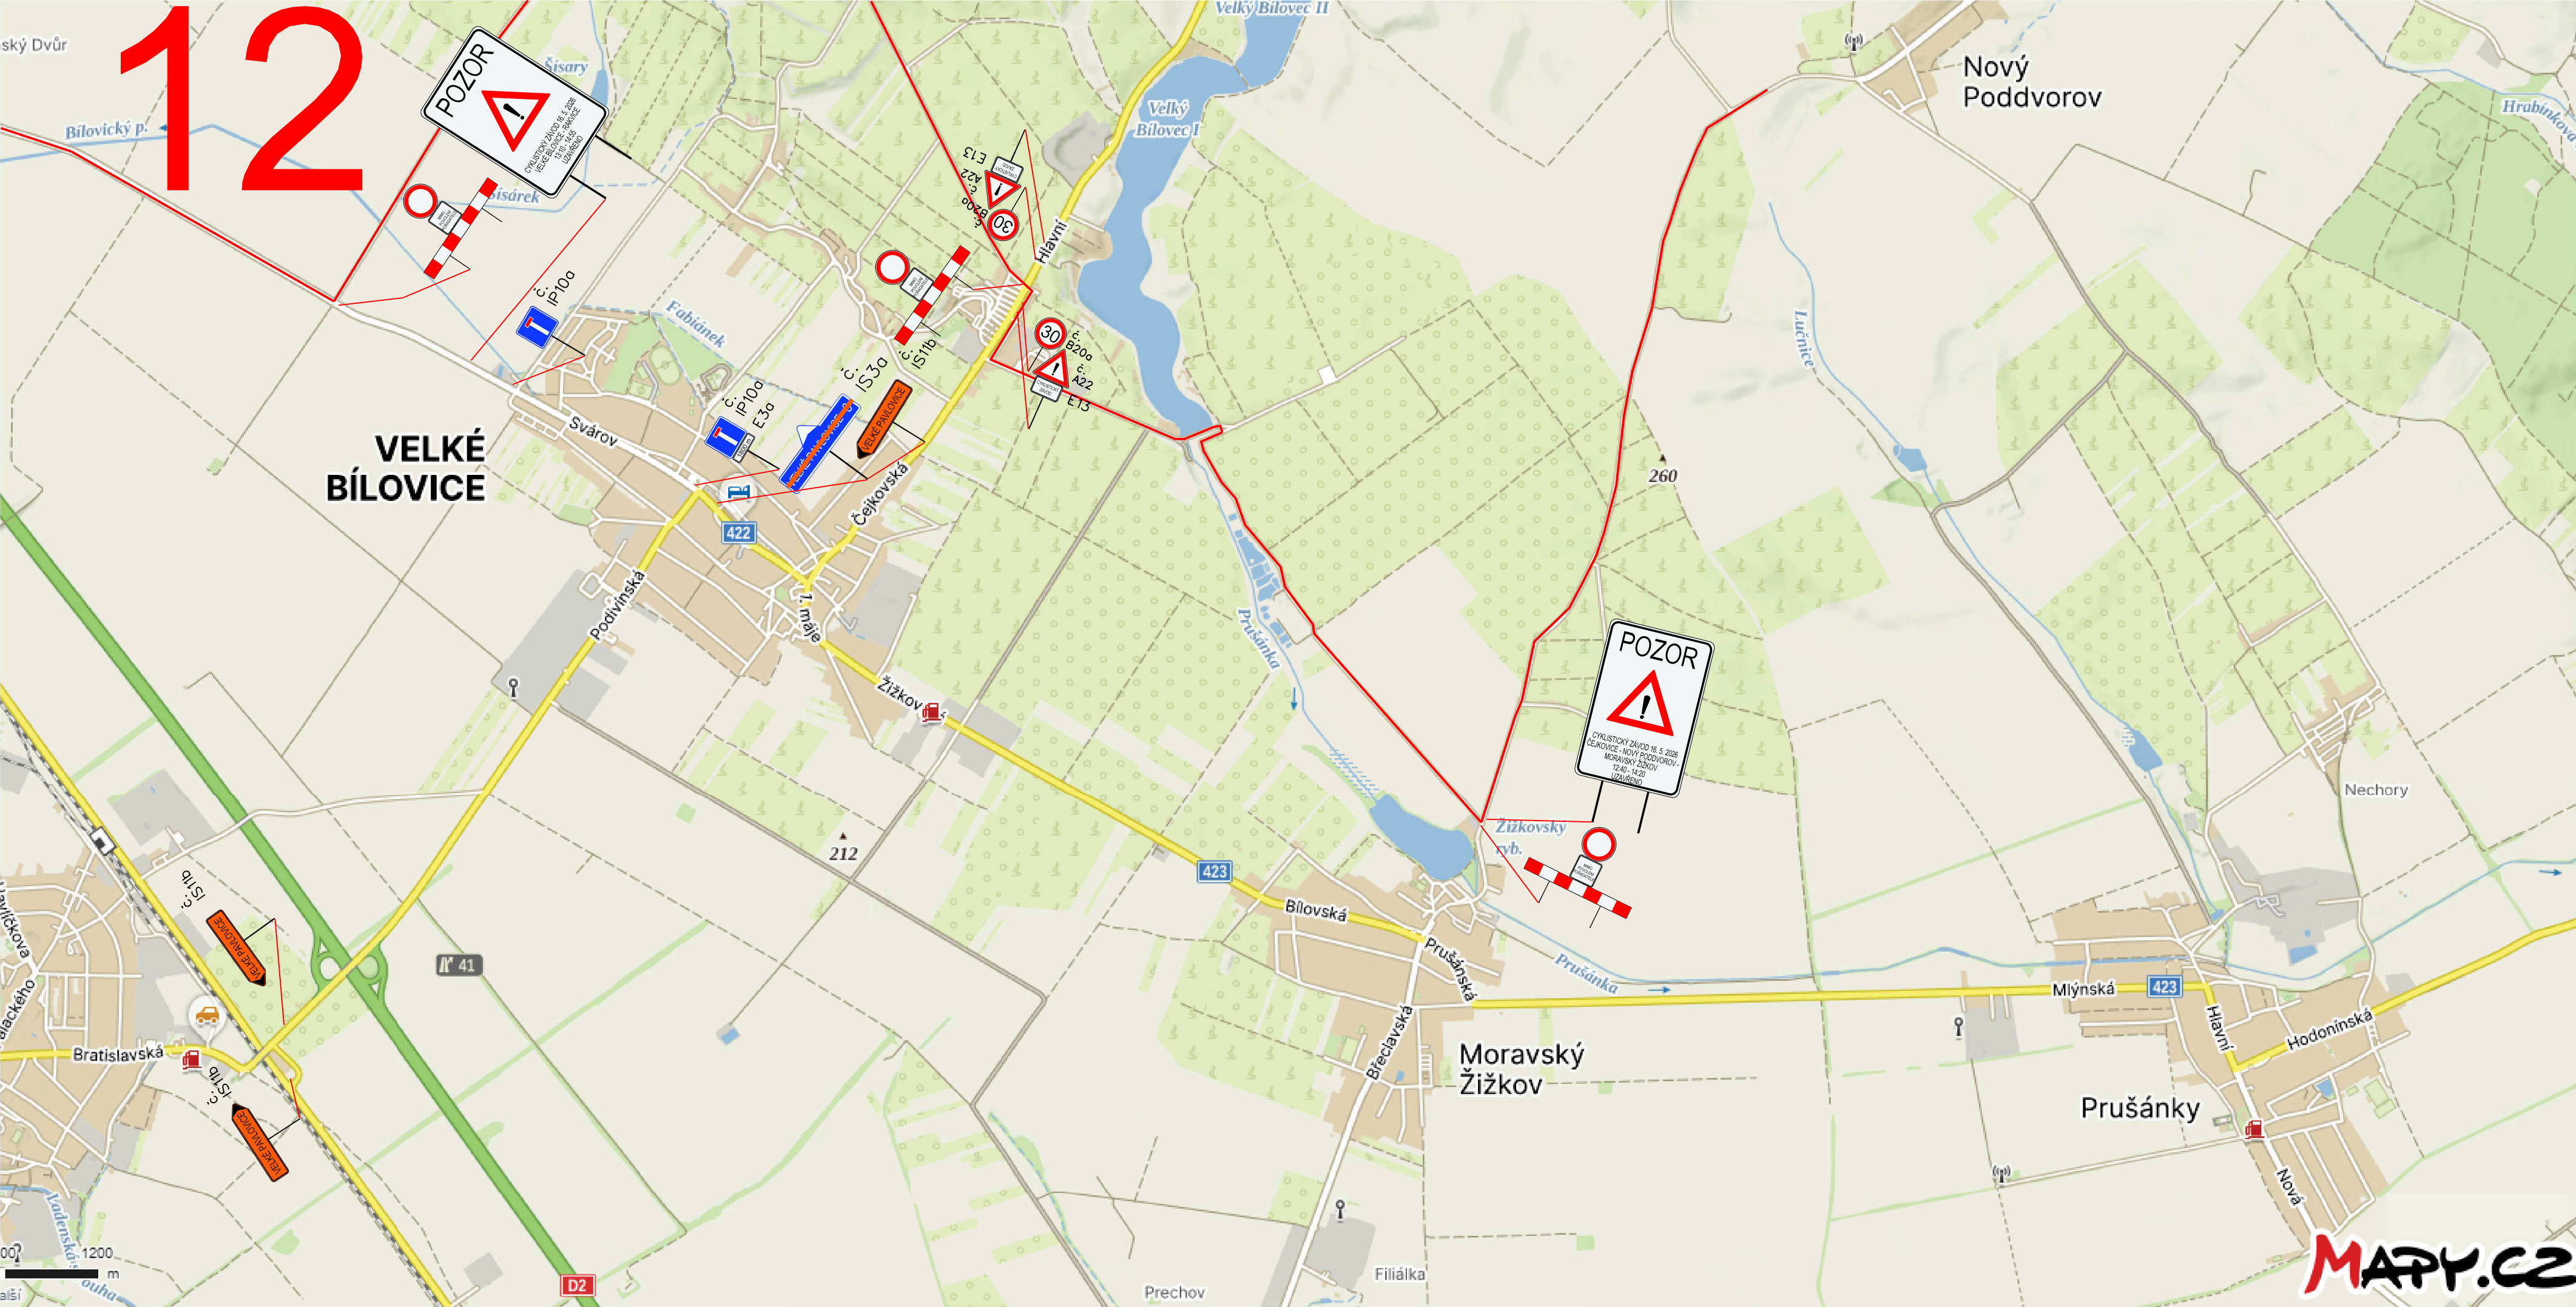

V omezení budou dopravu usměřňovat proškolení pracovníci pořadatele. Značka bude umísťována pouze podle skutečných potřeb závodu.