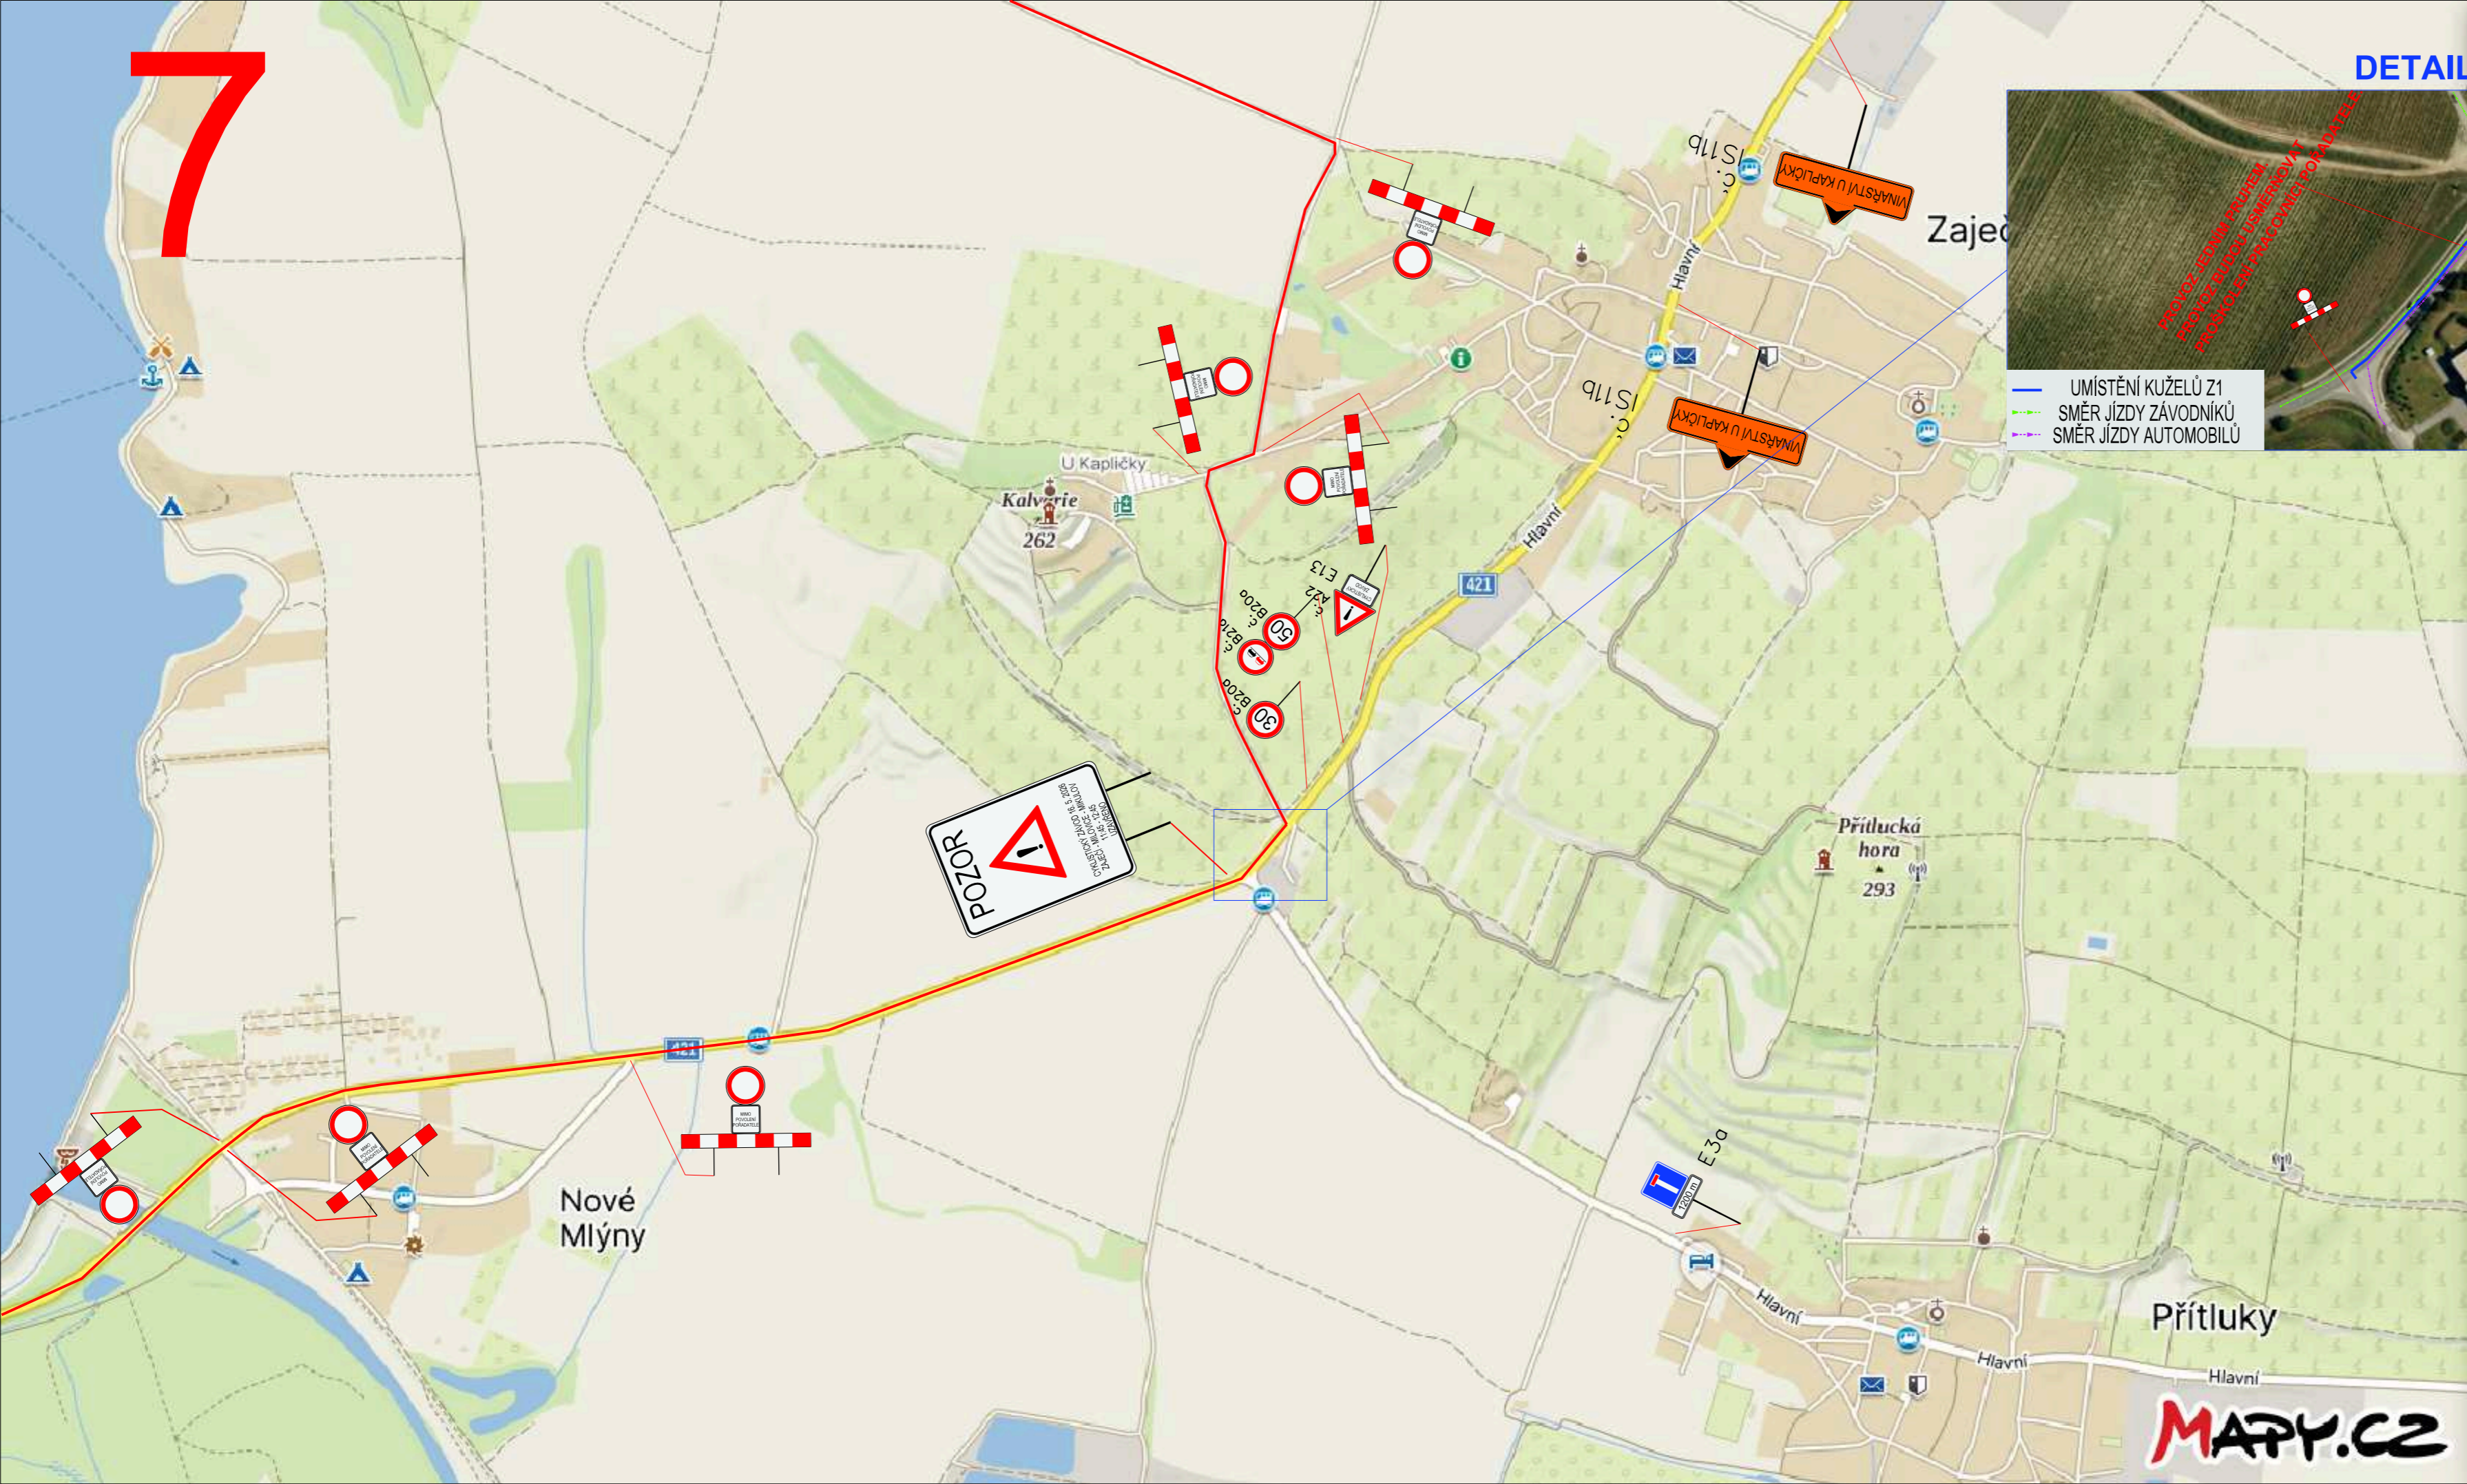

V omezení budou dopravu usměrňovat proškolení pracovníci pořadatele. Značka bude umísťována pouze podle skutečných potřeb závodu.

Název: Road Classics Pálava 2026

Místo: Valtice

Termín: 16. 5. 2026 (7:00 - 18:00)

V omezení budou dopravu usměrňovat proškolení pracovníci pořadatele. Značka bude umísťována pouze podle skutečných potřeb závodu.

Umístění značky proběhne 7 dní před konáním závodu.

Název: Road Classics Pálava 2026  
 Místo: Bulhary, Milovice  
 Termín: 16. 5. 2026 (11:00 - 18:00)  
 Odpovědná osoba: Lubor Tesař, 608 400 013  
 Zhotovitel stavby: Raul s.r.o.

DETAIL

V omezení budou dopravu usměrňovat proškolení pracovníci pořadatele. Značka bude umísťována pouze podle skutečných potřeb závodu.

Umístění značky proběhne 7 dní před konáním závodu.

Název: Road Classics Pálava 2026  
 Místo: Nové Mlýny, Zaječín  
 Termíny: 16. 5. 2026 (11:00 - 18:00)  
 Odpovědná osoba: Lubor Tesař, 608 400 013  
 Zhotovitel stavby: Raul s.r.o.