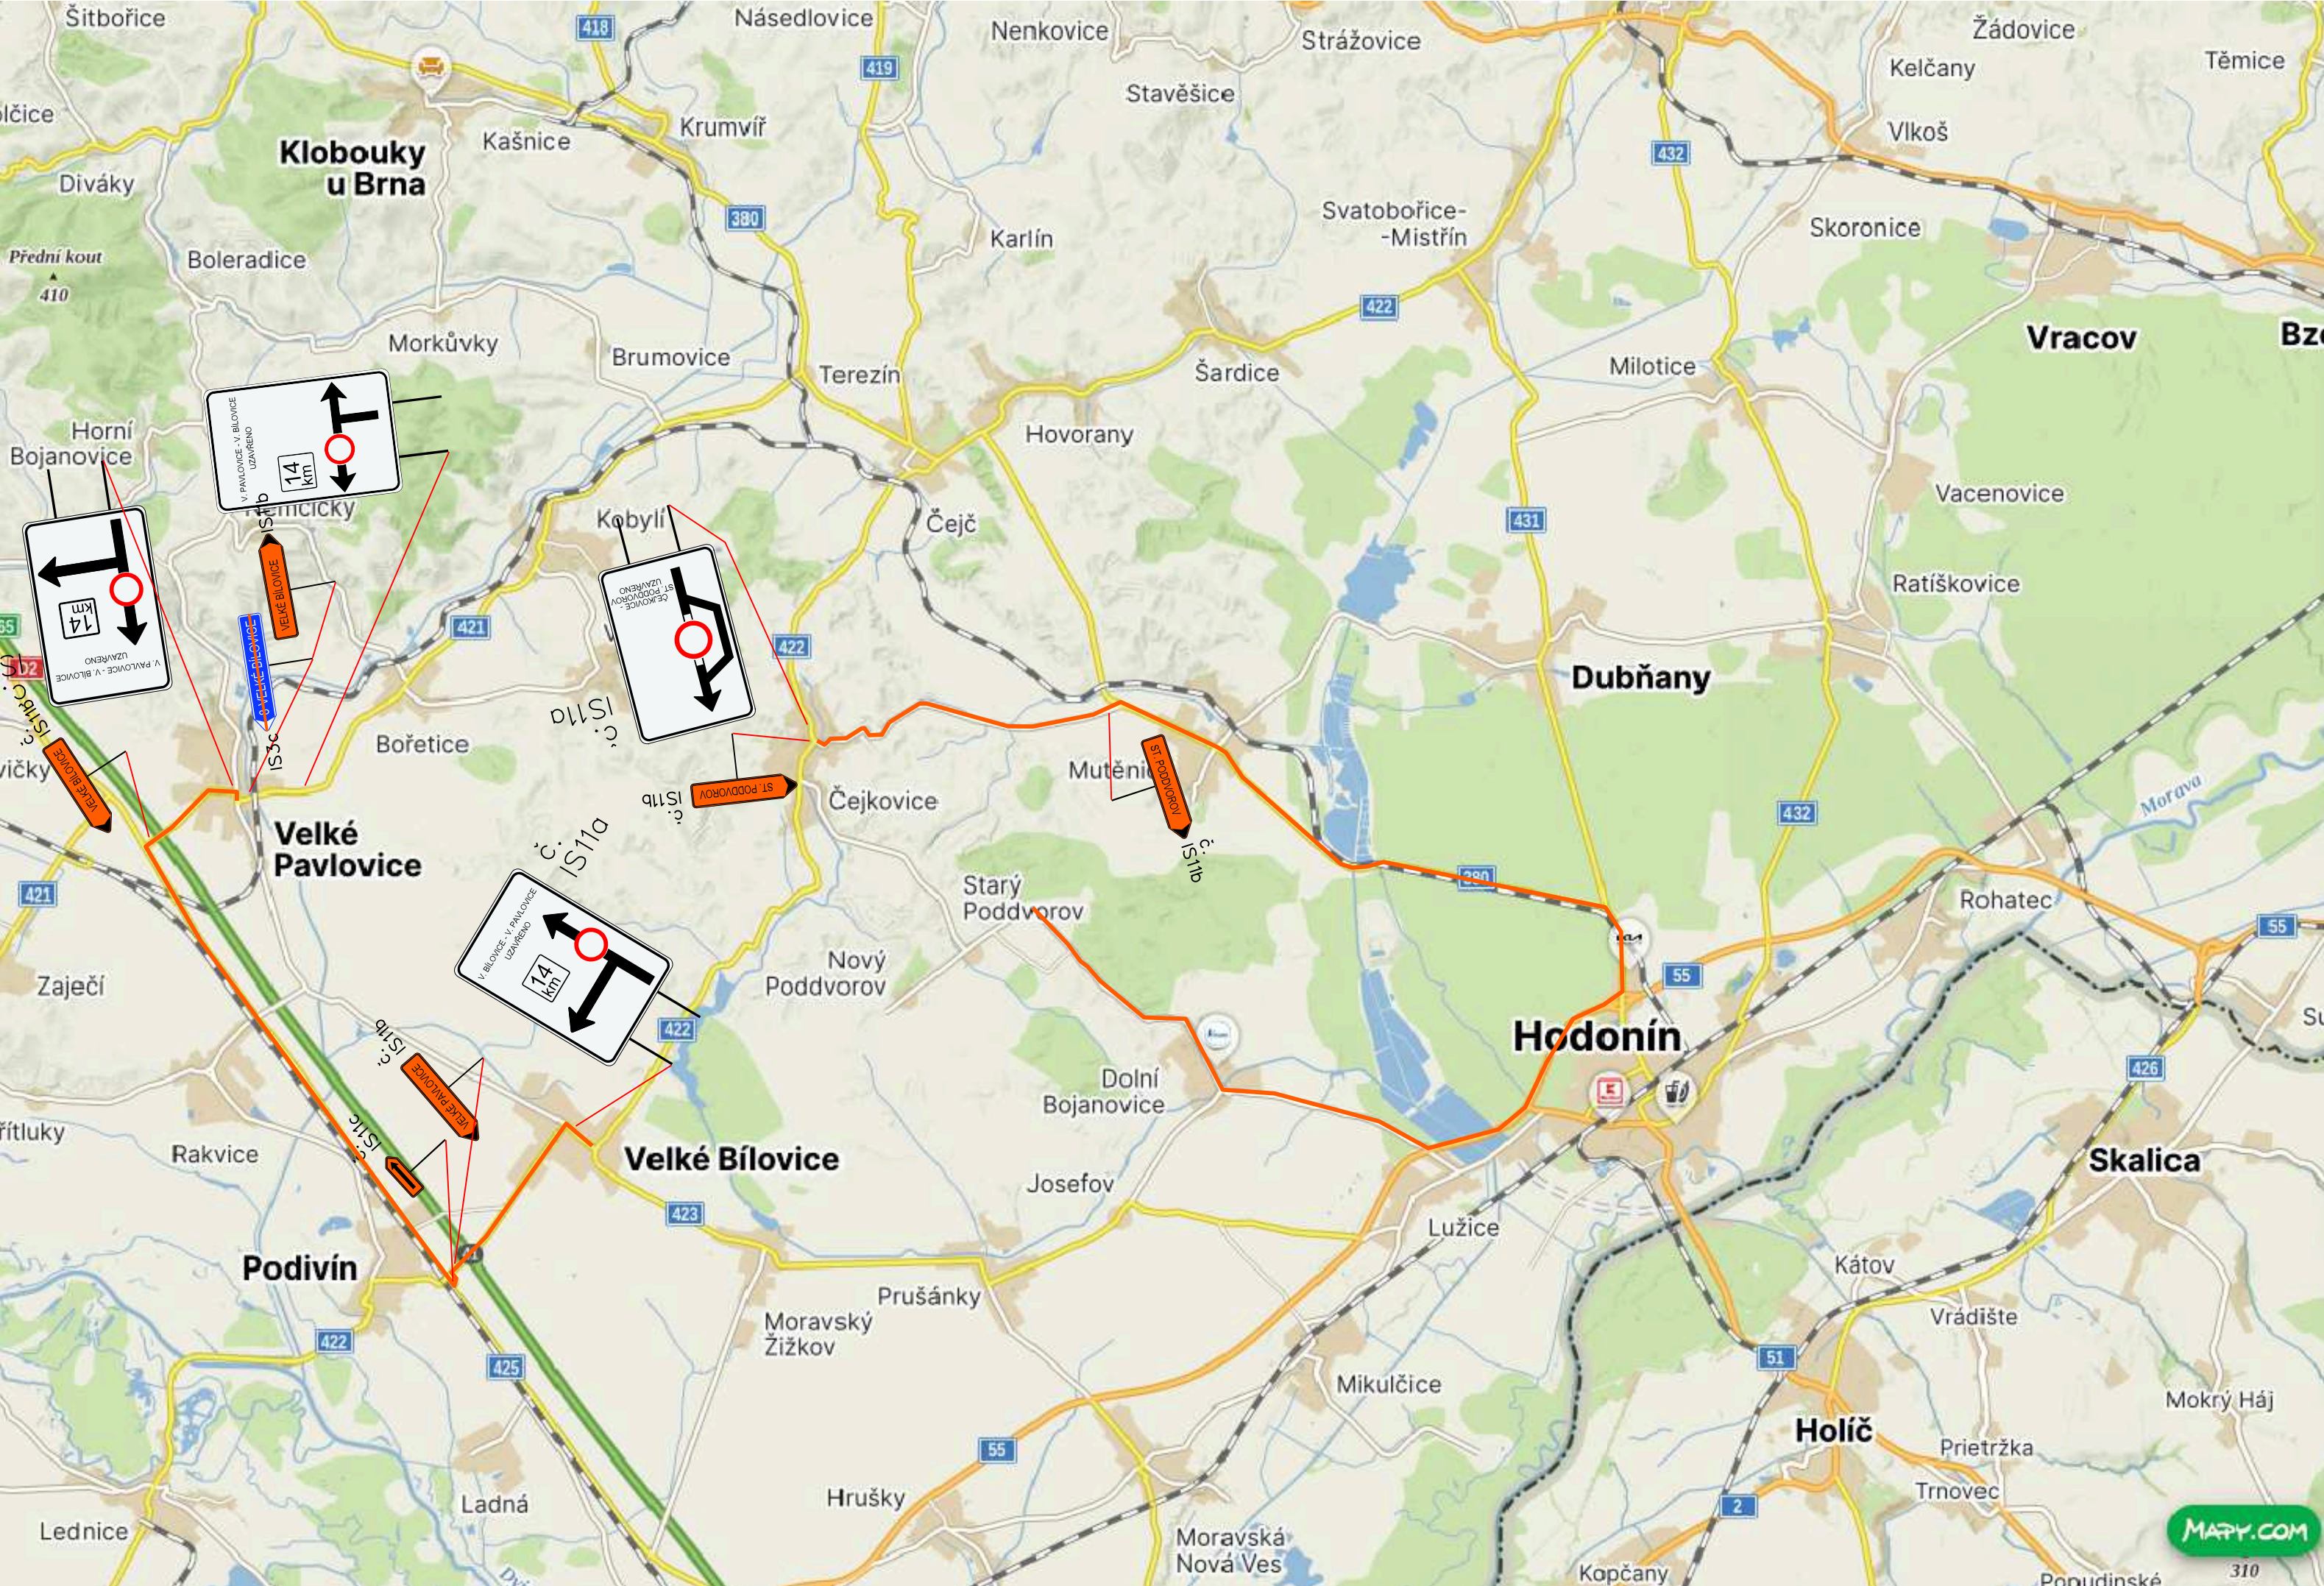

Název: Road Classics Pálava 2026
Termíny: 16. 5. 2026 (11:00 - 18:00)
Odpovědná osoba: Lubor Tesař, 608 400 013
Zhotovitel stavby: Raul s.r.o.

Dopravní značení je navrženo dle TP 66.

Road Classics Pálava 2026	Vypracoval: Martin Skuhravý	ViaDesign, s.r.o. Na Zahradách 16, 690 02 Břeclav Tel. 519 326 370 e-mail: viadesigne@viadesigne.eu