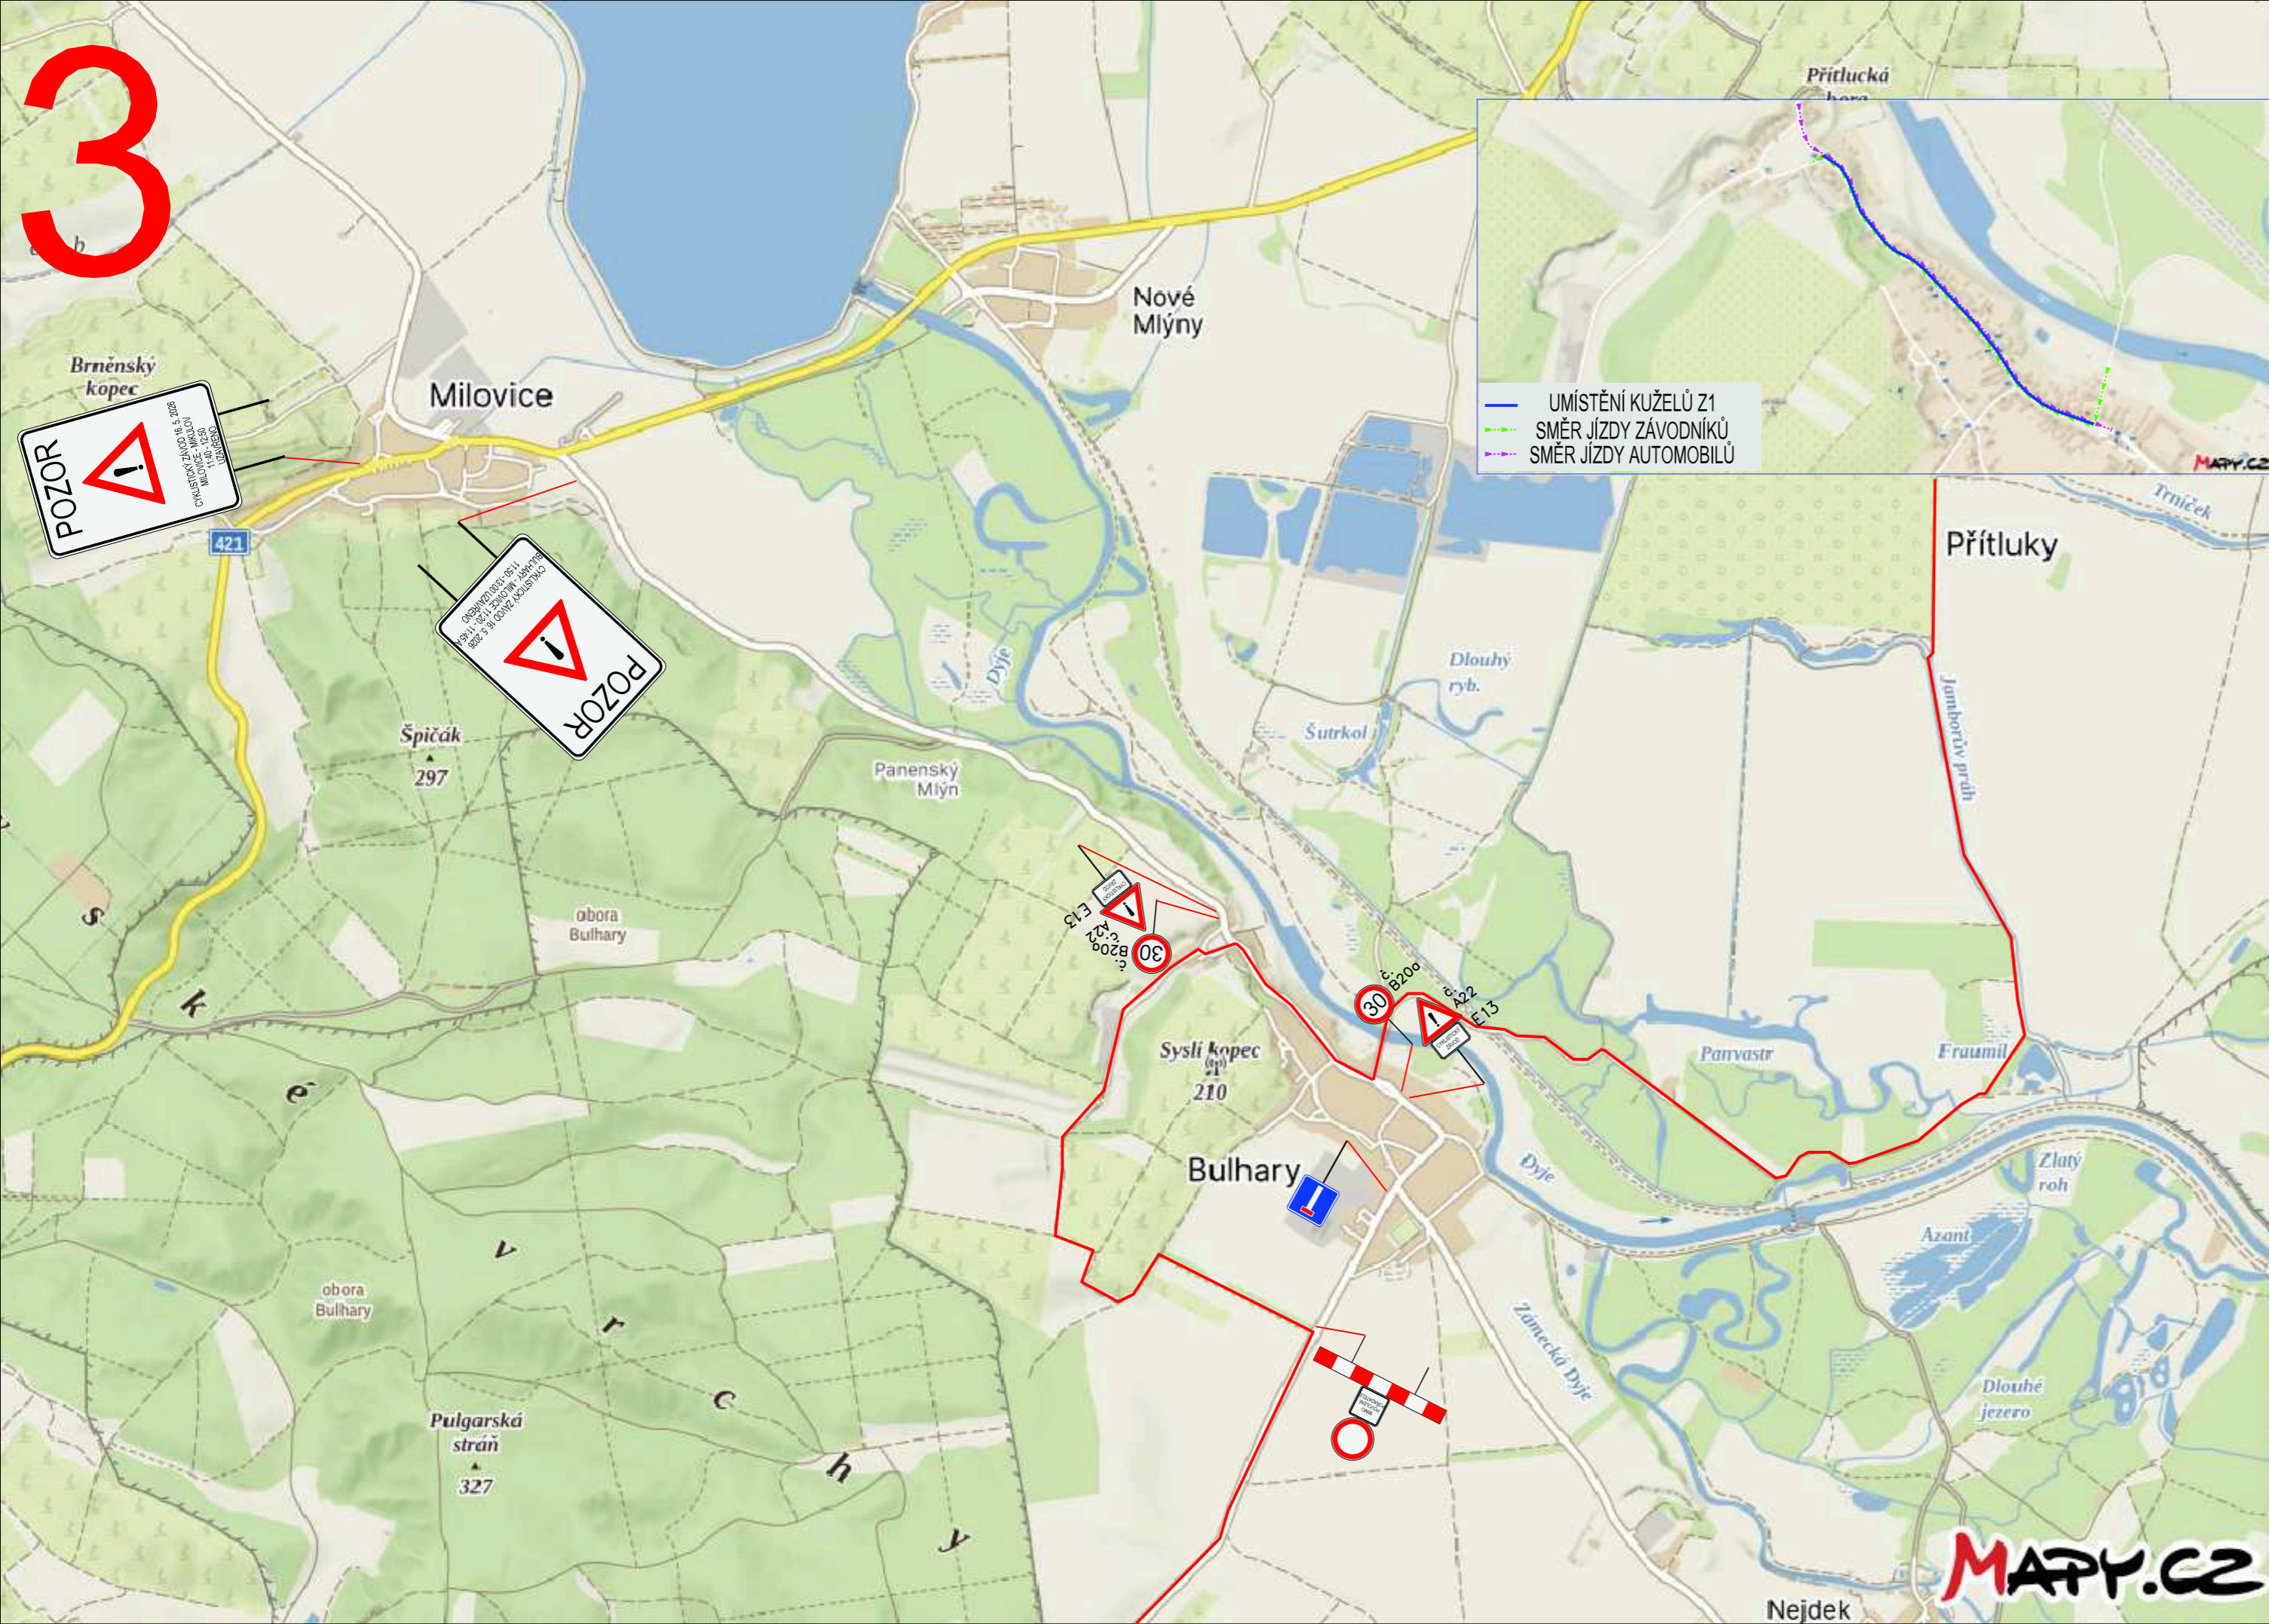

V omezení budou dopravu usměrňovat proškolení pracovníci pořadatele. Značka bude umísťována pouze podle skutečných potřeb závodu.

Název: Road Classics Pálava 2026

Místo: Valtice

Termín: 16. 5. 2026 (7:00 - 18:00)

V omezení budou dopravu usměrňovat proškolení pracovníci pořadatele. Značka bude umísťována pouze podle skutečných potřeb závodu.

Umístění značky proběhne 7 dní před konáním závodu.

Název: Road Classics Pálava 2026  
 Místo: Bulhary, Milovice  
 Termín: 16. 5. 2026 (11:00 - 18:00)  
 Odpovědná osoba: Lubor Tesař, 608 400 013  
 Zhotovitel stavby: Raul s.r.o.

DETAIL

V omezení budou dopravu usměrňovat proškolení pracovníci pořadatele. Značka bude umísťována pouze podle skutečných potřeb závodu.

Umístění značky proběhne 7 dní před konáním závodu.

Název: Road Classics Pálava 2026  
 Místo: Nové Mlýny, Zaječín  
 Termíny: 16. 5. 2026 (11:00 - 18:00)  
 Odpovědná osoba: Lubor Tesař, 608 400 013  
 Zhotovitel stavby: Raul s.r.o.