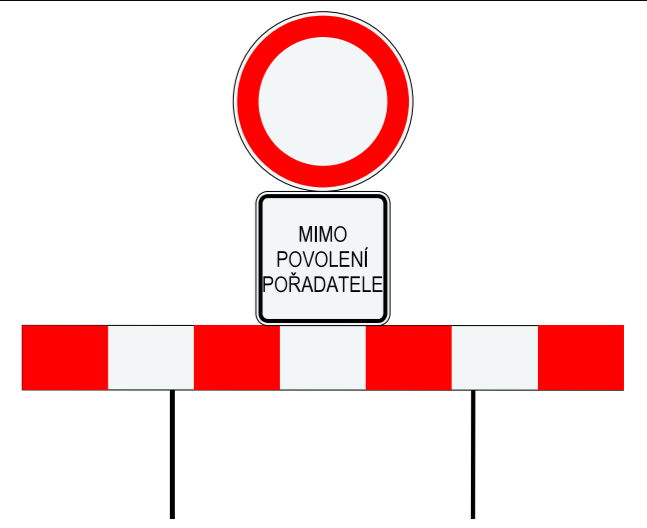

V omezení budou dopravu usměrňovat proškolení pracovníci pořadatele. Značka bude umísťována pouze podle skutečných potřeb závodu.