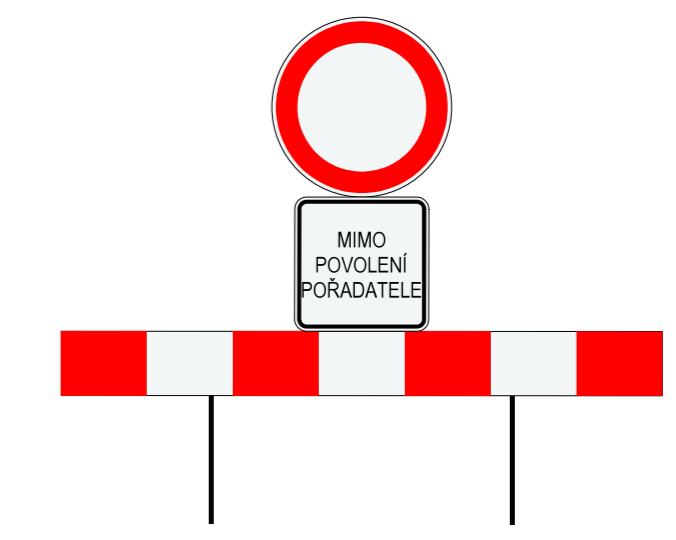

V omezení budou dopravu usměrňovat proškolení pracovníci pořadatele. Značka bude umísťována pouze podle skutečných potřeb závodu.