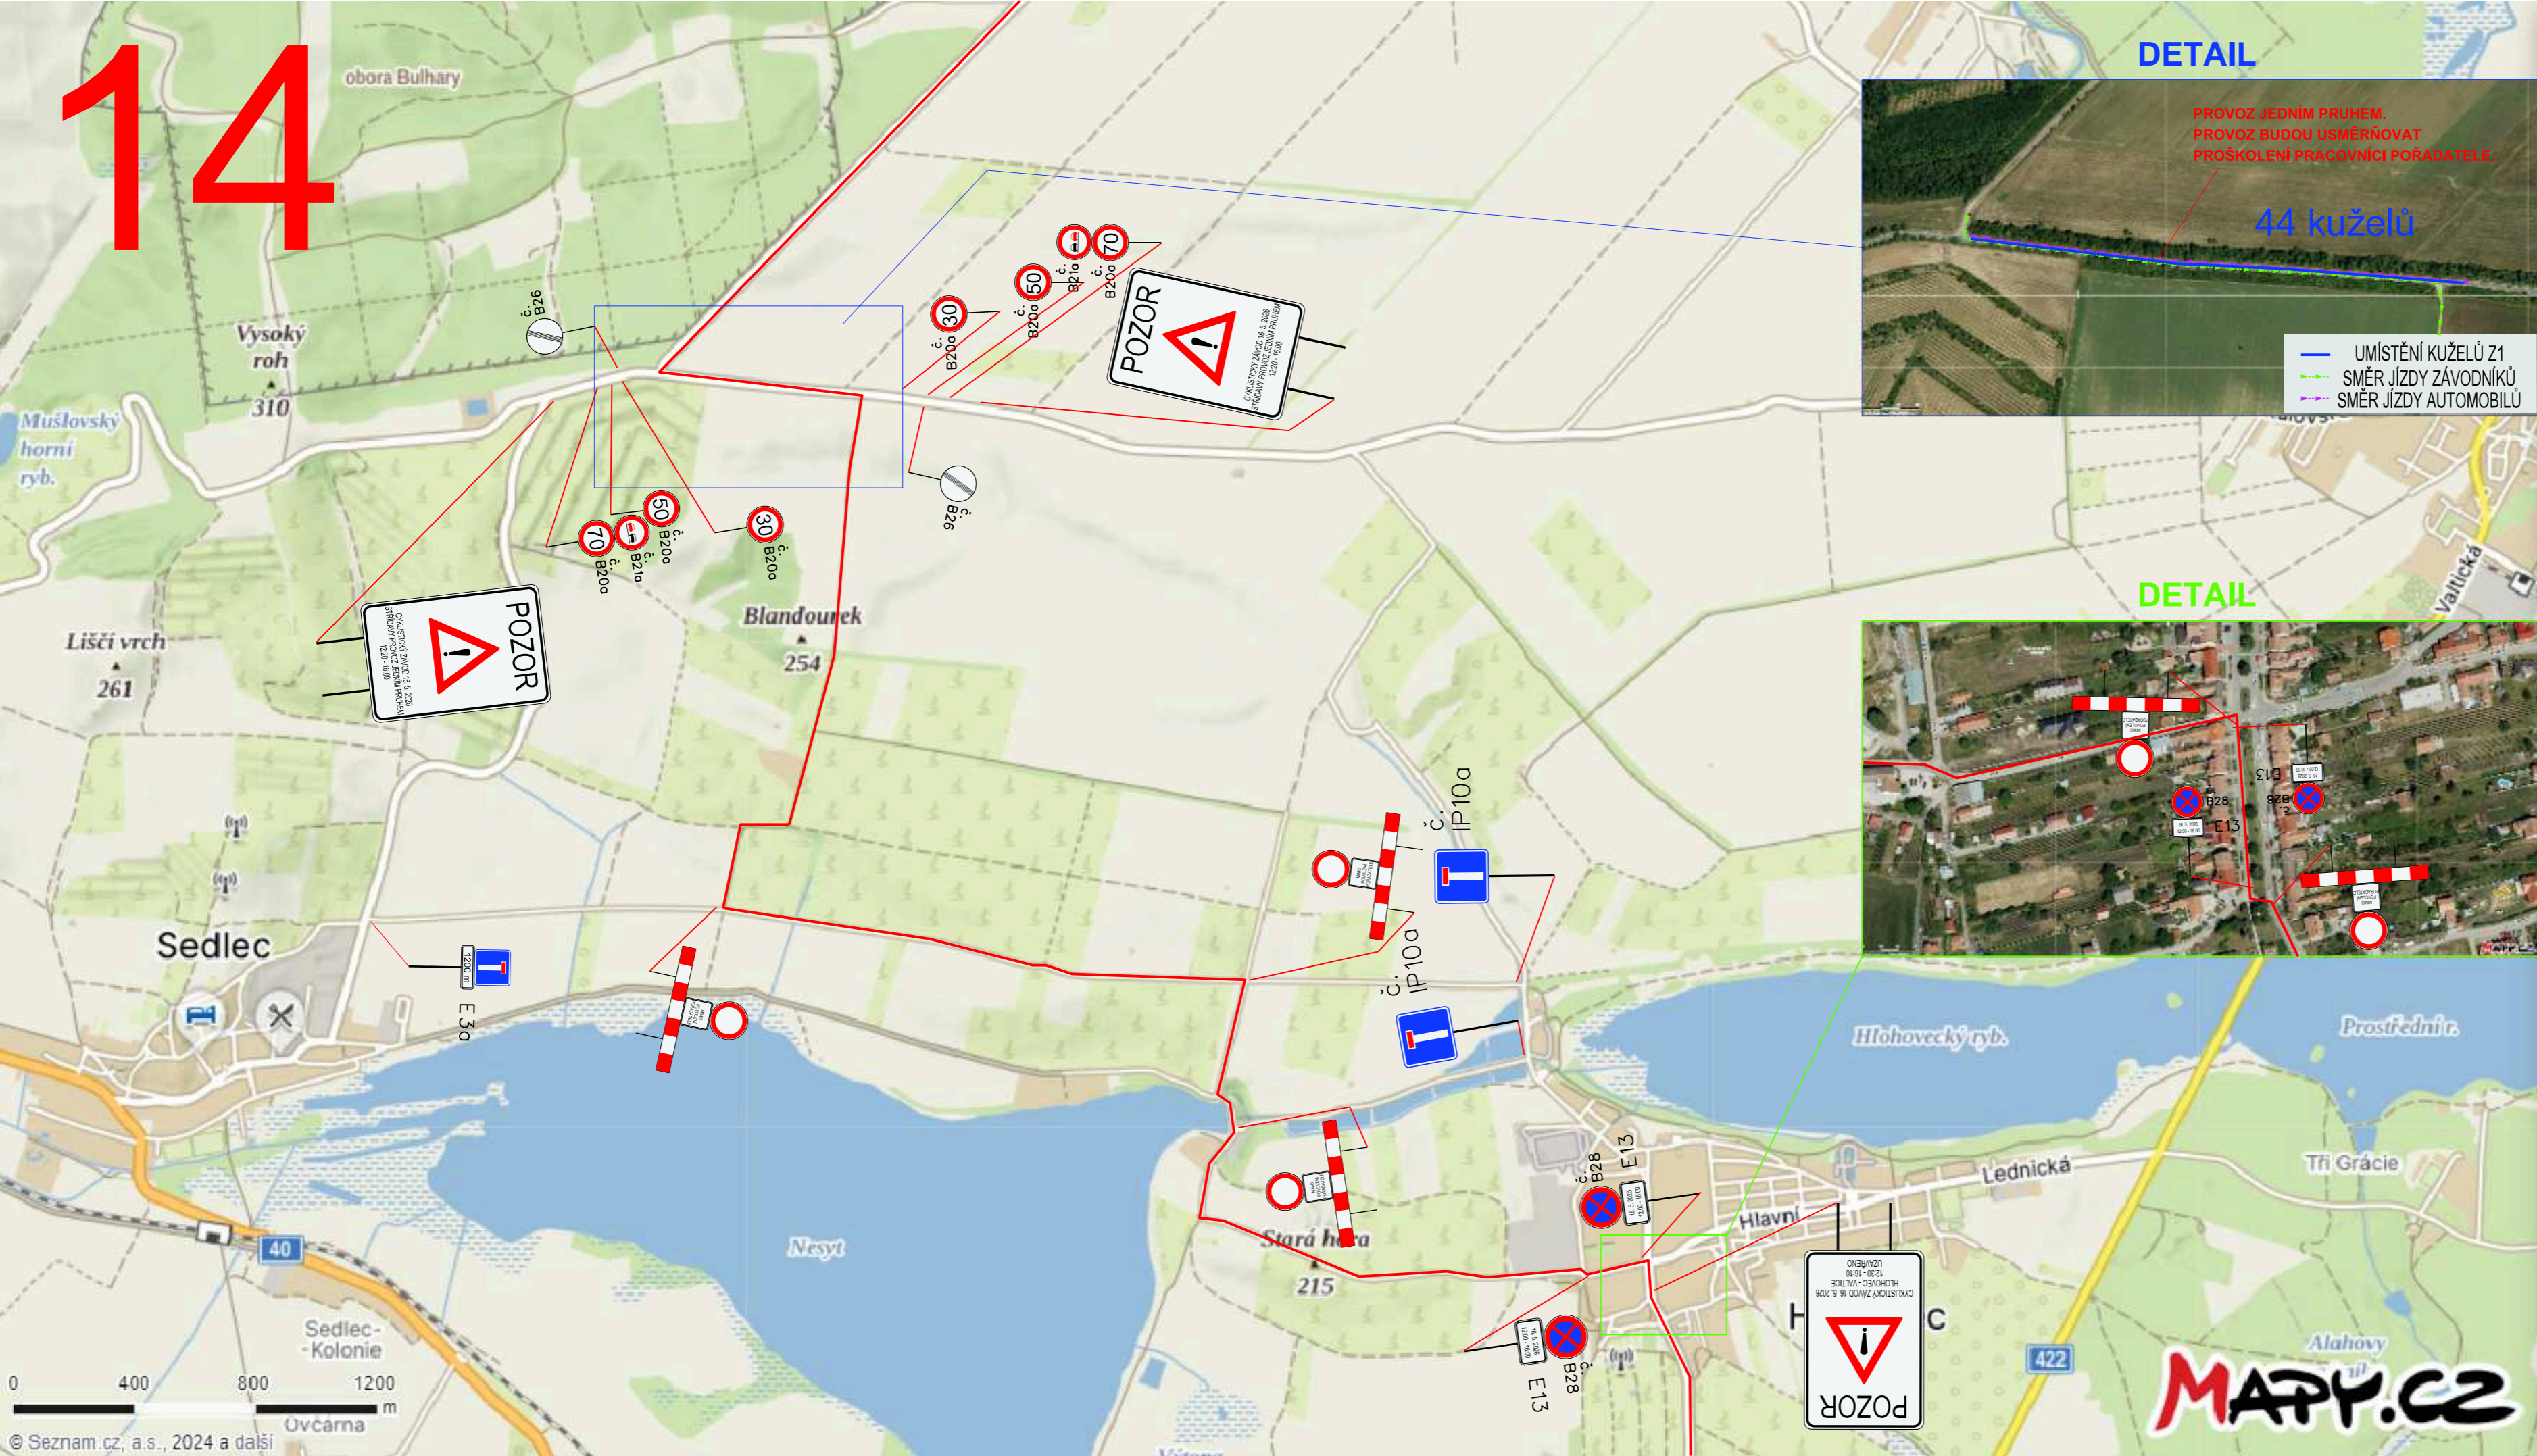

14

V omezení budou dopravu usměrňovat proškolení pracovníci pořadatele. Značka bude umísťována pouze podle skutečných potřeb závodu.