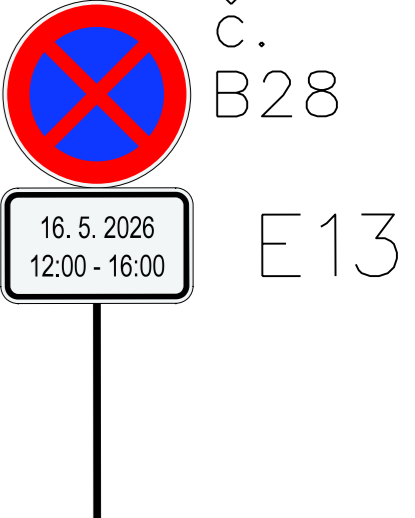

Umístění značky proběhne 7 dní před konáním závodu.