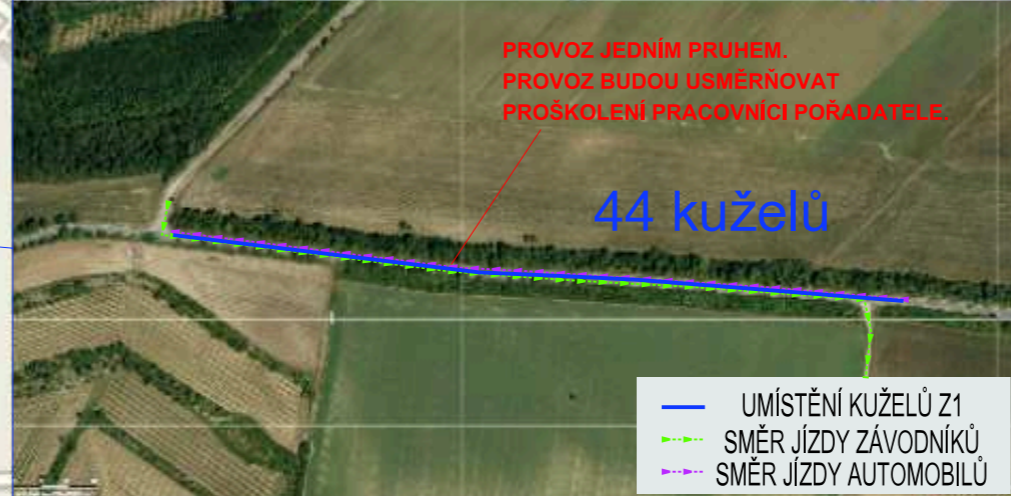

14

V omezení budou dopravu usměrňovat proškolení pracovníci pořadatele. Značka bude umísťována pouze podle skutečných potřeb závodu.