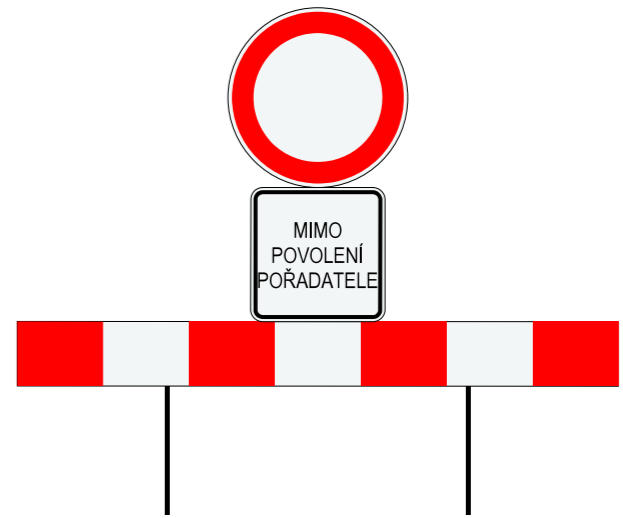

14

V omezení budou dopravu usměrňovat proškolení pracovníci pořadatele. Značka bude umísťována pouze podle skutečných potřeb závodu.