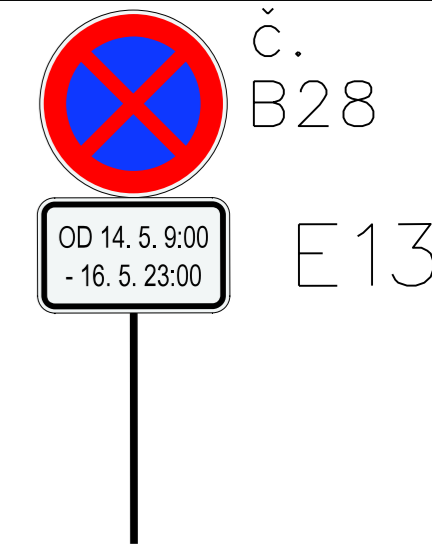

V omezení budou dopravu usměrňovat proškolení pracovníci pořadatele. Značka bude umísťována pouze podle skutečných potřeb závodu.

Název: Road Classics Pálava 2026

Místo: Valtice

Termín: 16. 5. 2026 (7:00 - 18:00)

Odpovědná osoba: Lubor Tesař, 608 400 013

Zhotovitel stavby: Raul s.r.o.

**Dopravní značení je navrženo dle TP 66.**

Město Valtice	Vypracoval:		ViaDesign, s.r.o.
Road Classics Pálava 2026	Martin Skuhravý		Na Zahradách 16, 690 02 Břeclav Tel. 519 326 370 e-mail: viadesigne@viadesigne.eu

V omezení budou dopravu usměrňovat proškolení pracovníci pořadatele. Značka bude umísťována pouze podle skutečných potřeb závodu.

Umístění značky proběhne 7 dní před konáním závodu.

Umístění značky proběhne 7 dní před konáním závodu.