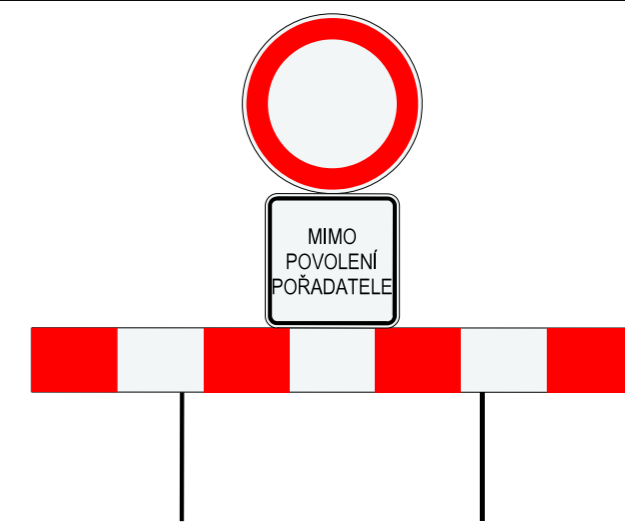

V omezení budou dopravu usměrňovat proškolení pracovníci pořadatele. Značka bude umísťována pouze podle skutečných potřeb závodu.