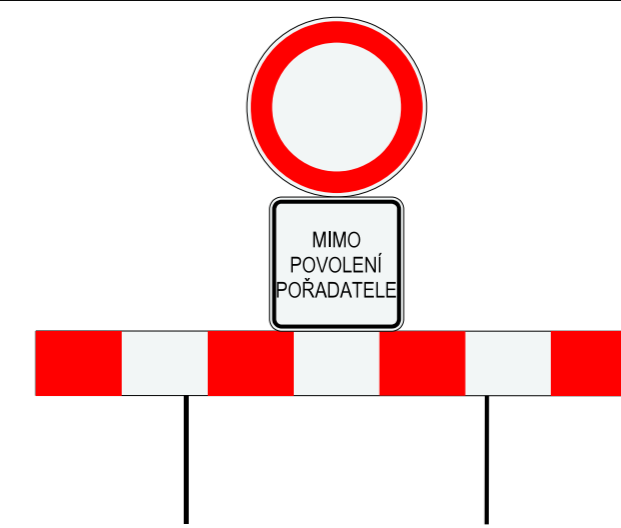

V omezení budou dopravu usměrňovat proškolení pracovníci pořadatele. Značka bude umísťována pouze podle skutečných potřeb závodu.

Umístění značky proběhne 7 dní před konáním závodu.

Název: Road Classics Pálava 2026
Místo: Bulhary, Milovice
Termín: 16. 5. 2026 (11:00 - 18:00)
Odpovědná osoba: Lubor Tesař, 608 400 013
Zhotovitel stavby: Raul s.r.o.

Dopravní značení je navrženo dle TP 66.

Obec Bulhary, Obec Milovice	Vypracoval:	ViaDesigne, s.r.o. Na Zahradách 16, 690 02 Břeclav Tel. 519 326 370 e-mail: viadesigne@viadesigne.eu
Road Classics Pálava 2026	Martin Skuhravý