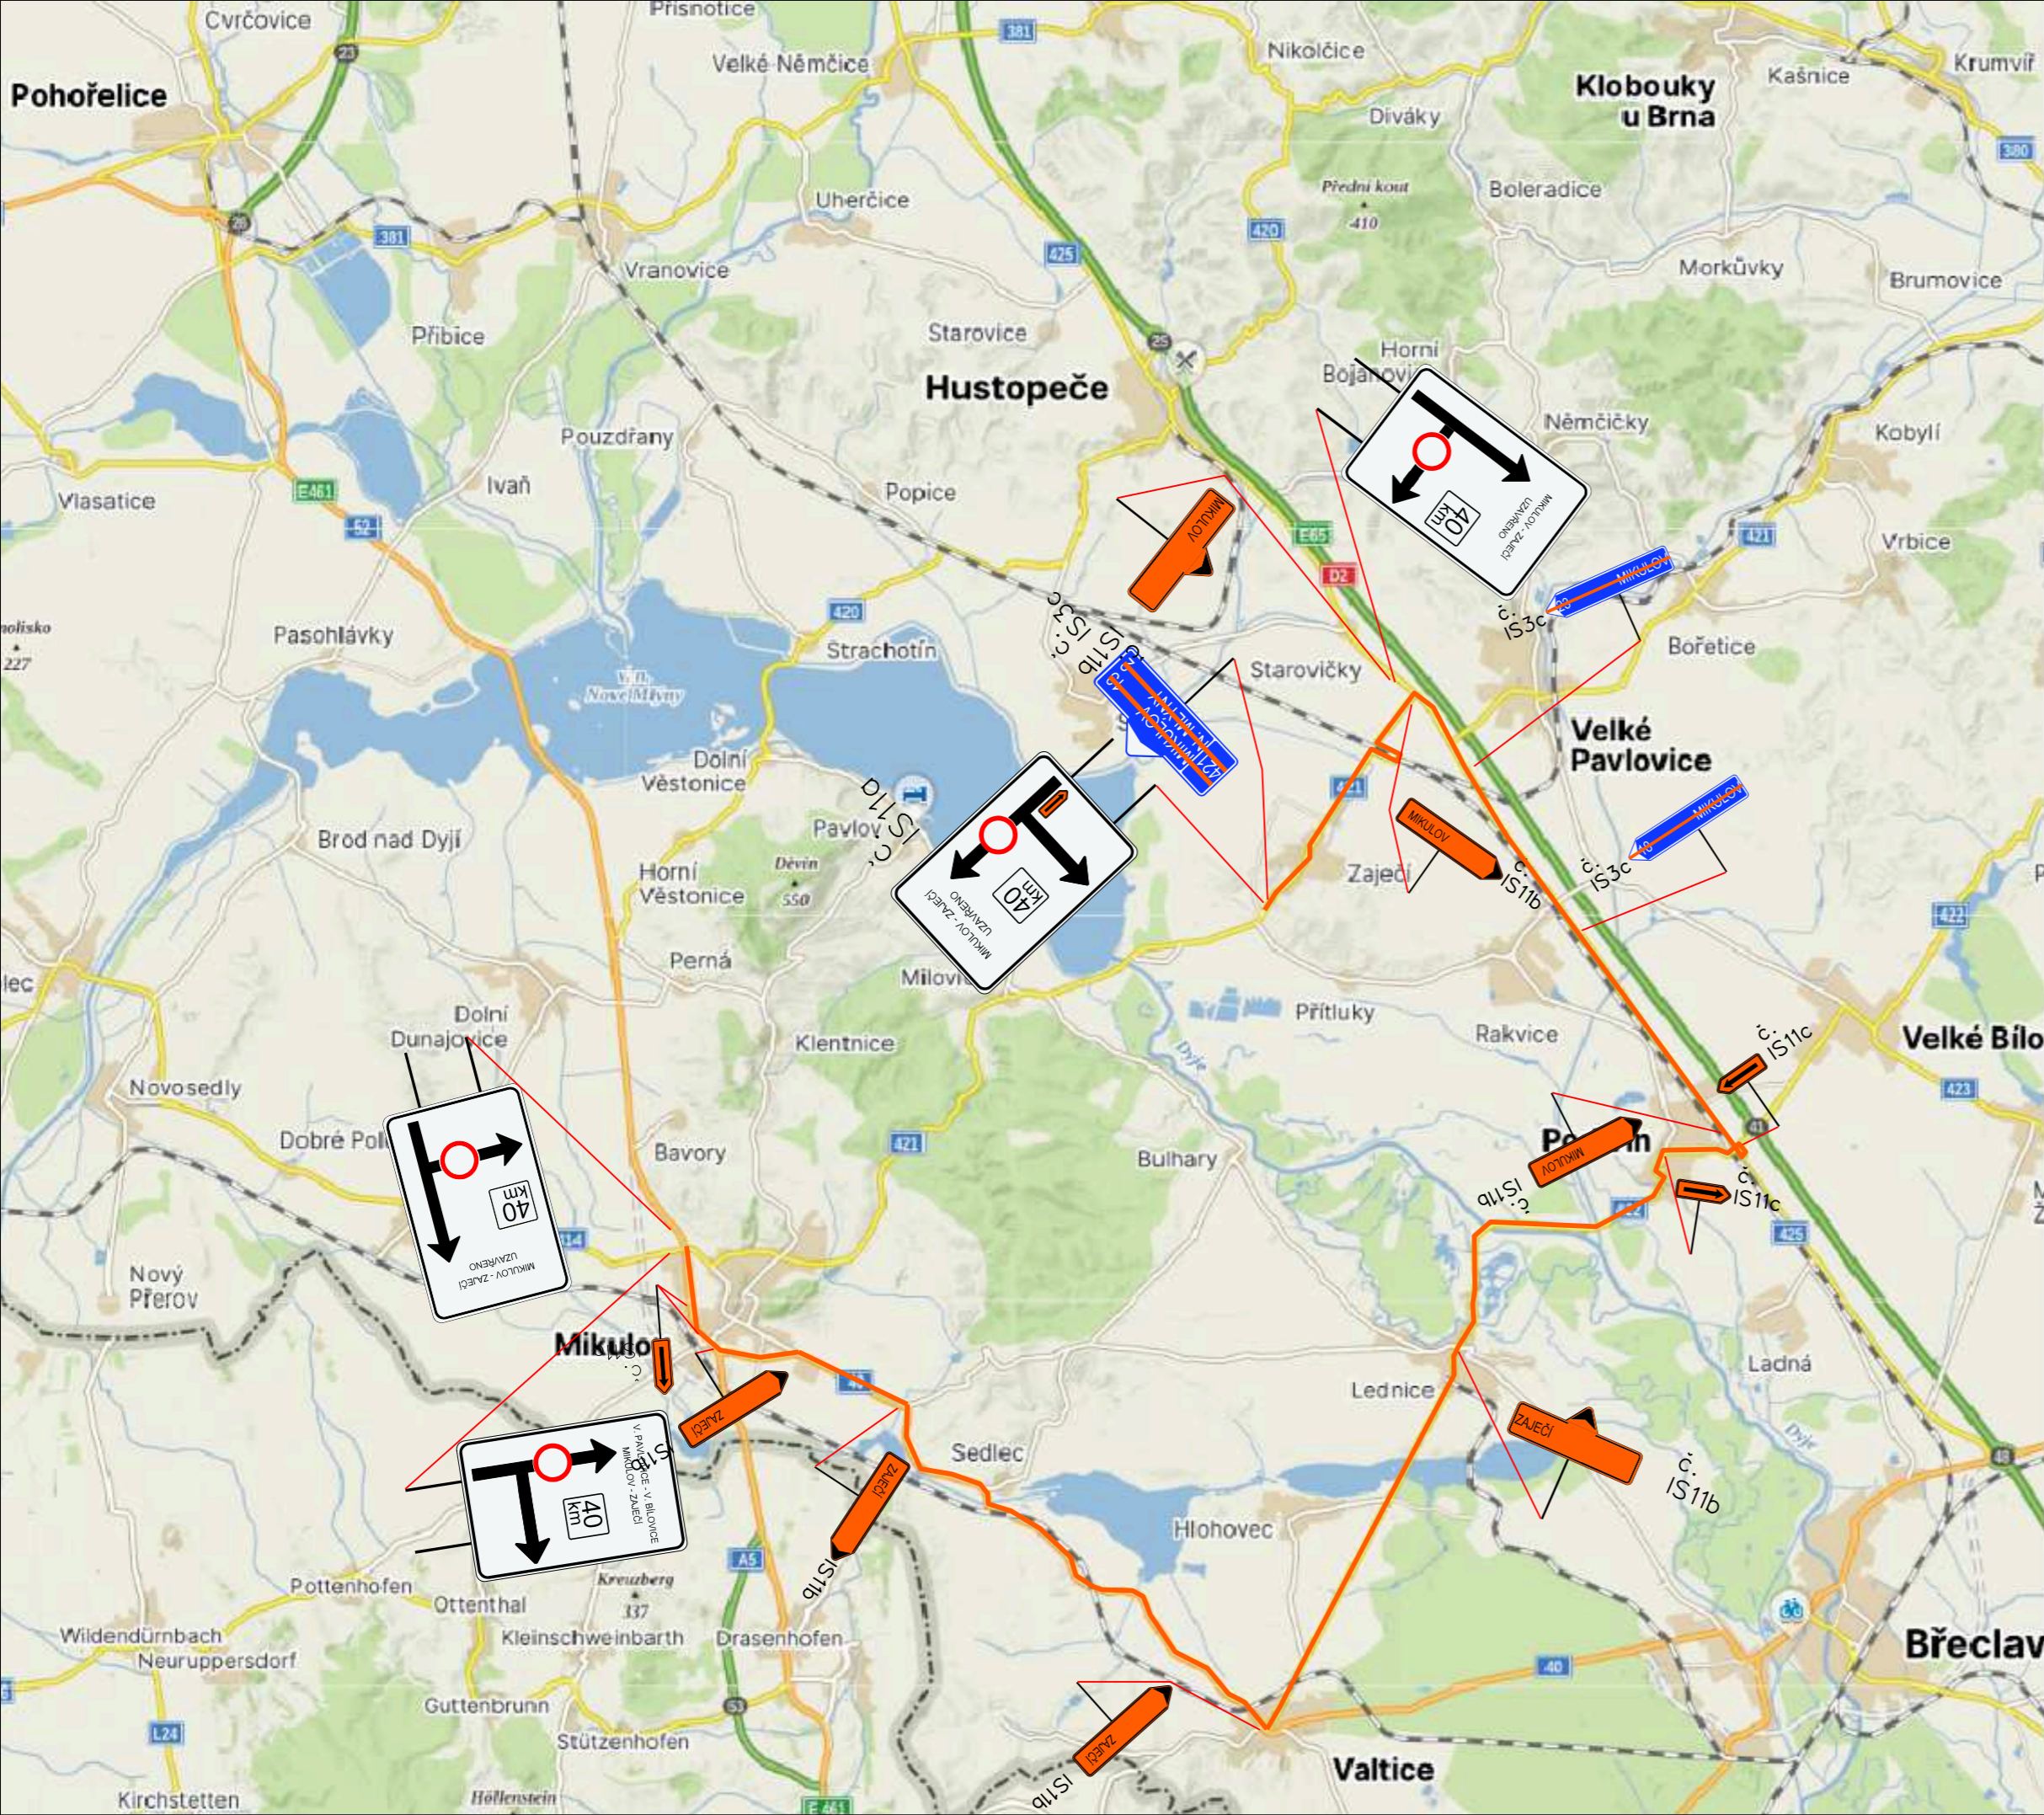

Název: Road Classics Pálava 2026
Termíny: 16. 5. 2026 (11:00 - 18:00)
Odpovědná osoba: Lubor Tesař, 608 400 013
Zhotovitel stavby: Raul s.r.o.

Dopravní značení je navrženo dle TP 66.

Road Classics Pálava 2026	Vypracoval: Martin Skuhřavý	ViaDesigne, s.r.o. Na Zahradách 16, 690 02 Břeclav Tel. 519 326 370 e-mail: viadesigne@viadesigne.eu