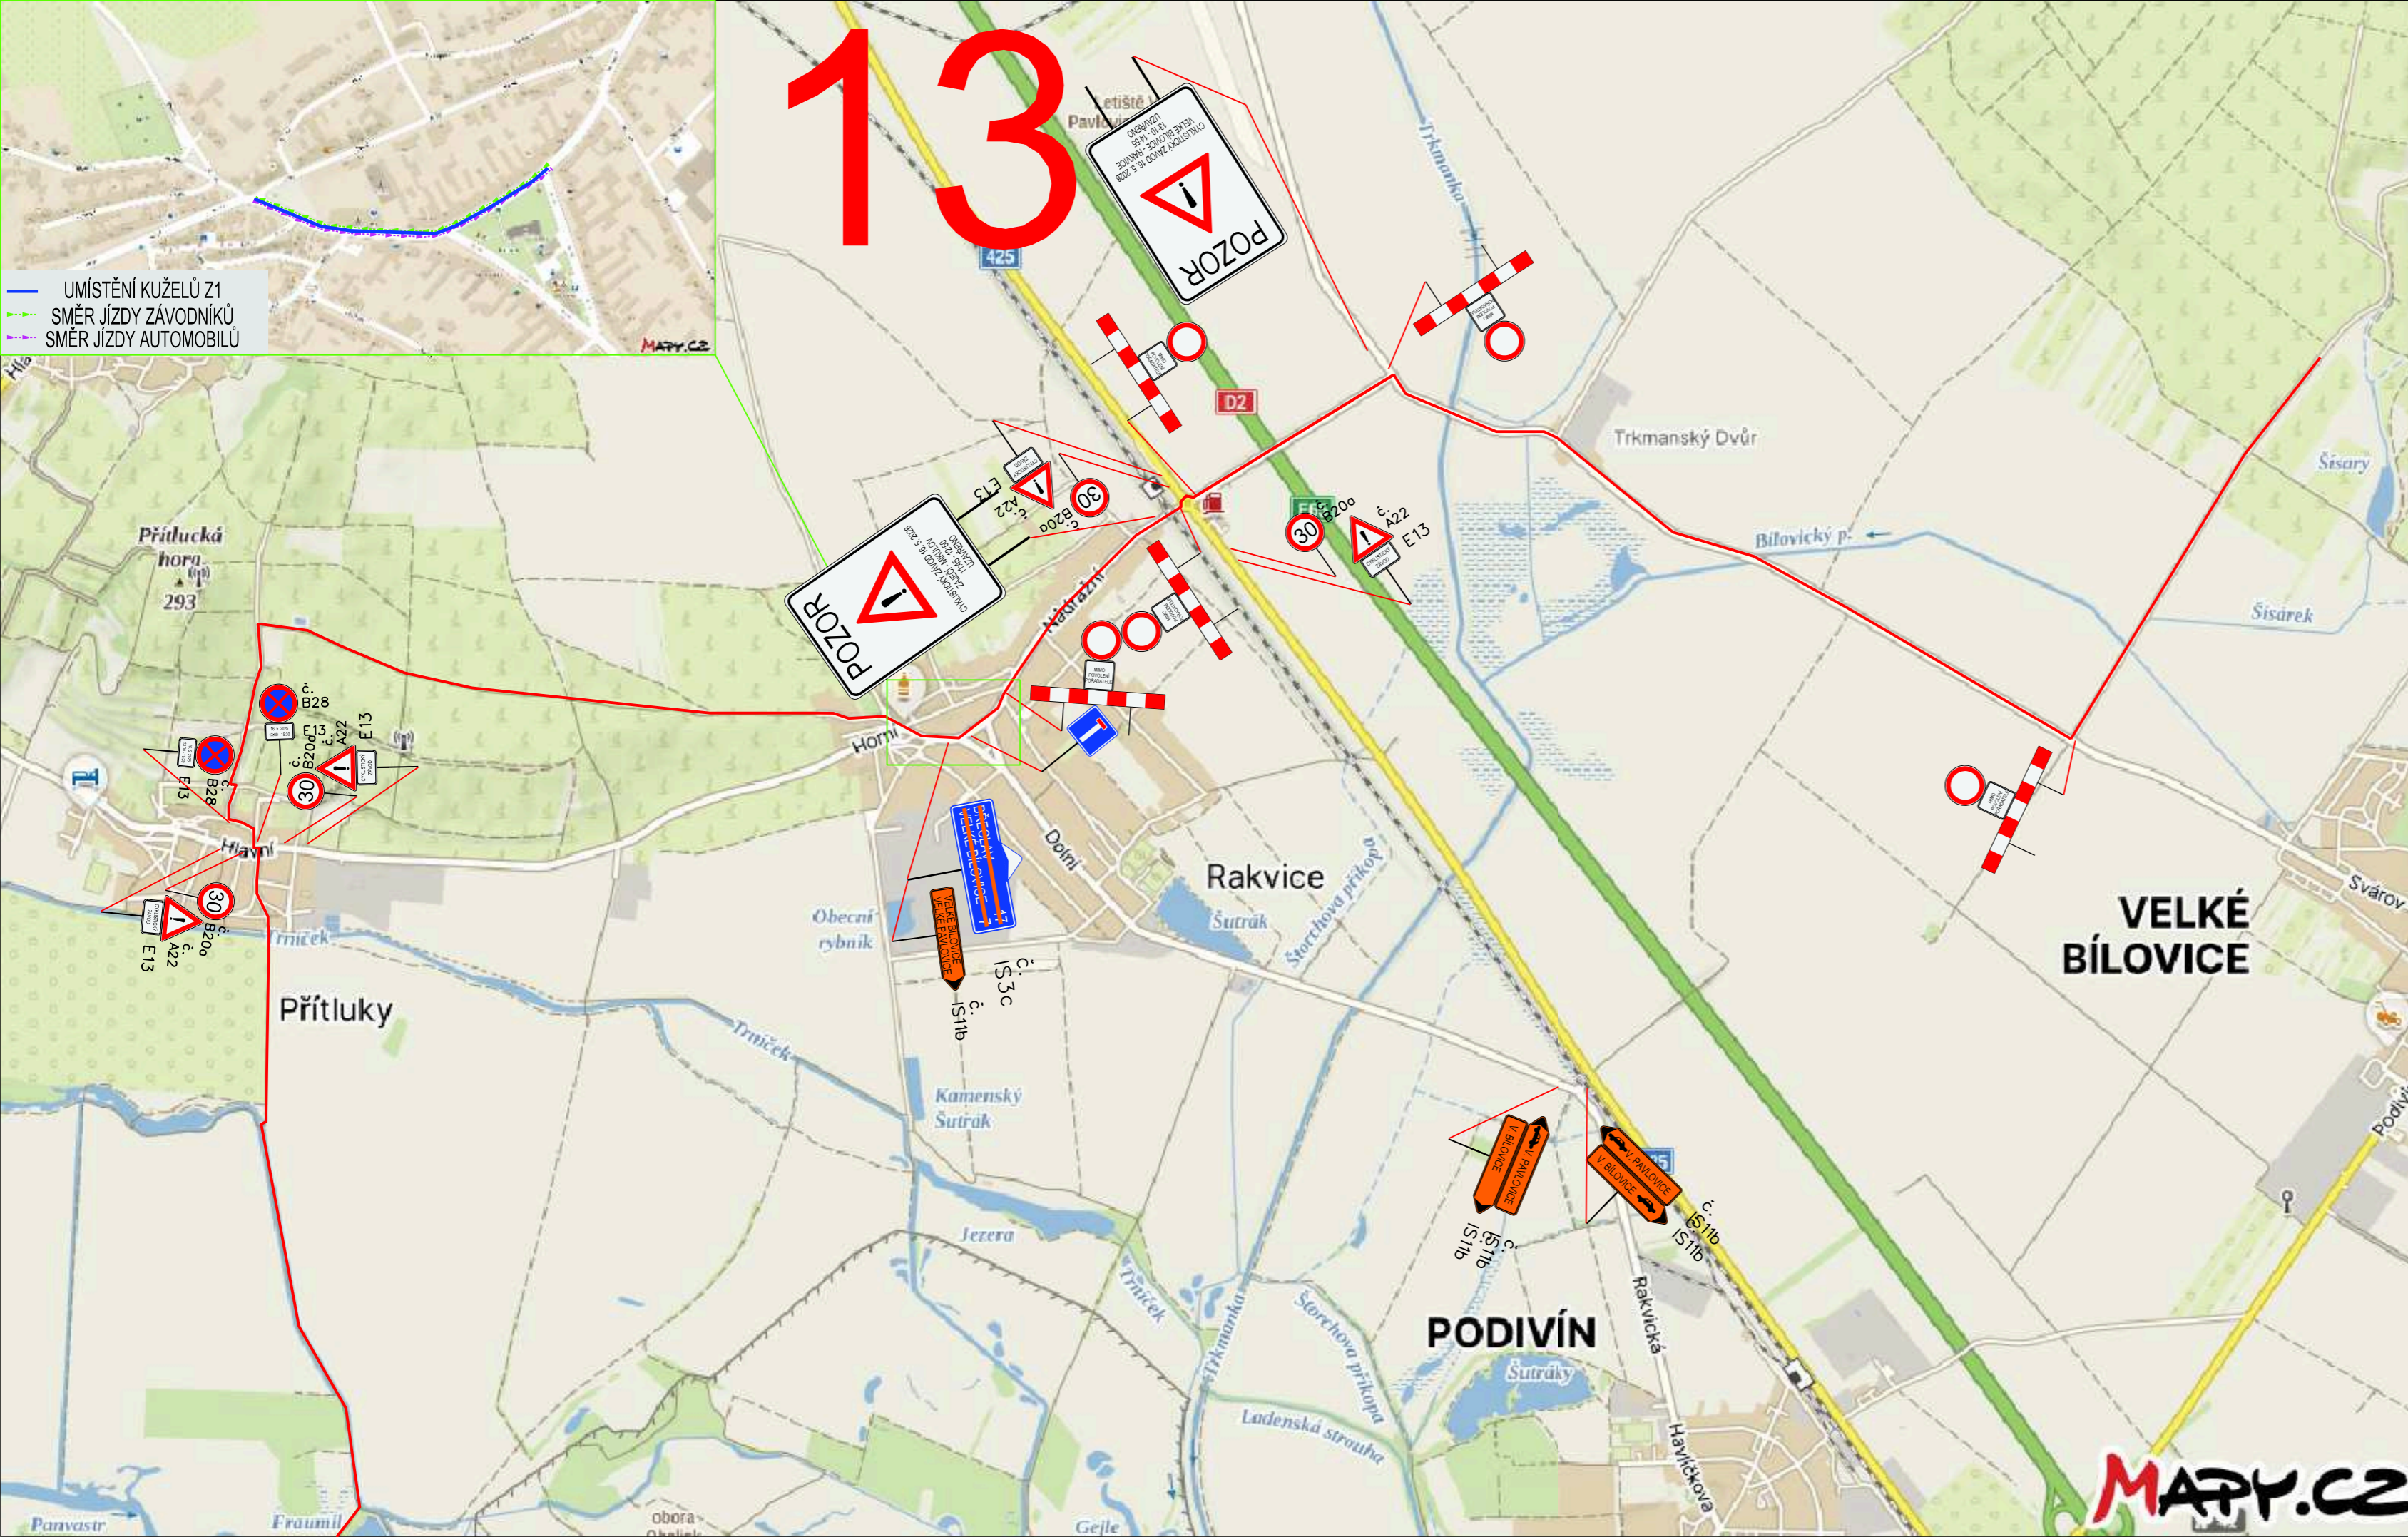

V omezení budou dopravu usměrňovat proškolení pracovníci pořadatele. Značka bude umísťována pouze podle skutečných potřeb závodu.

Název: Road Classics Pálava 2026

Místo: Valtice

Termín: 16. 5. 2026 (7:00 - 18:00)

DETAIL

V omezení budou dopravu usměrňovat proškolení pracovníci pořadatele. Značka bude umísťována pouze podle skutečných potřeb závodu.

Umístění značky proběhne 7 dní před konáním závodu.

Název: Road Classics Pálava 2026  
 Místo: Nové Mlýny, Zaječín  
 Termíny: 16. 5. 2026 (11:00 - 18:00)  
 Odpovědná osoba: Lubor Tesař, 608 400 013  
 Zhotovitel stavby: Raul s.r.o.

V omezení budou dopravu usměřňovat proškolení pracovníci pořadatele. Značka bude umísťována pouze podle skutečných potřeb závodu.

Umístění značky proběhne 7 dní před konáním závodu.

Název: Road Classics Pálava 2026  
 Místo: Moravský Žižkov, Velké Bílovice  
 Termín: 16. 5. 2026 (11:00 - 18:00)  
 Odpovědná osoba: Lubor Tesař, 608 400 013  
 Zhotovitel stavby: Raul s.r.o.

V omezení budou dopravu usměrňovat proškolení pracovníci pořadatele. Značka bude umísťována pouze podle skutečných potřeb závodu.

Umístění značky proběhne 7 dní před konáním závodu.

Umístění značky proběhne 7 dní před konáním závodu.